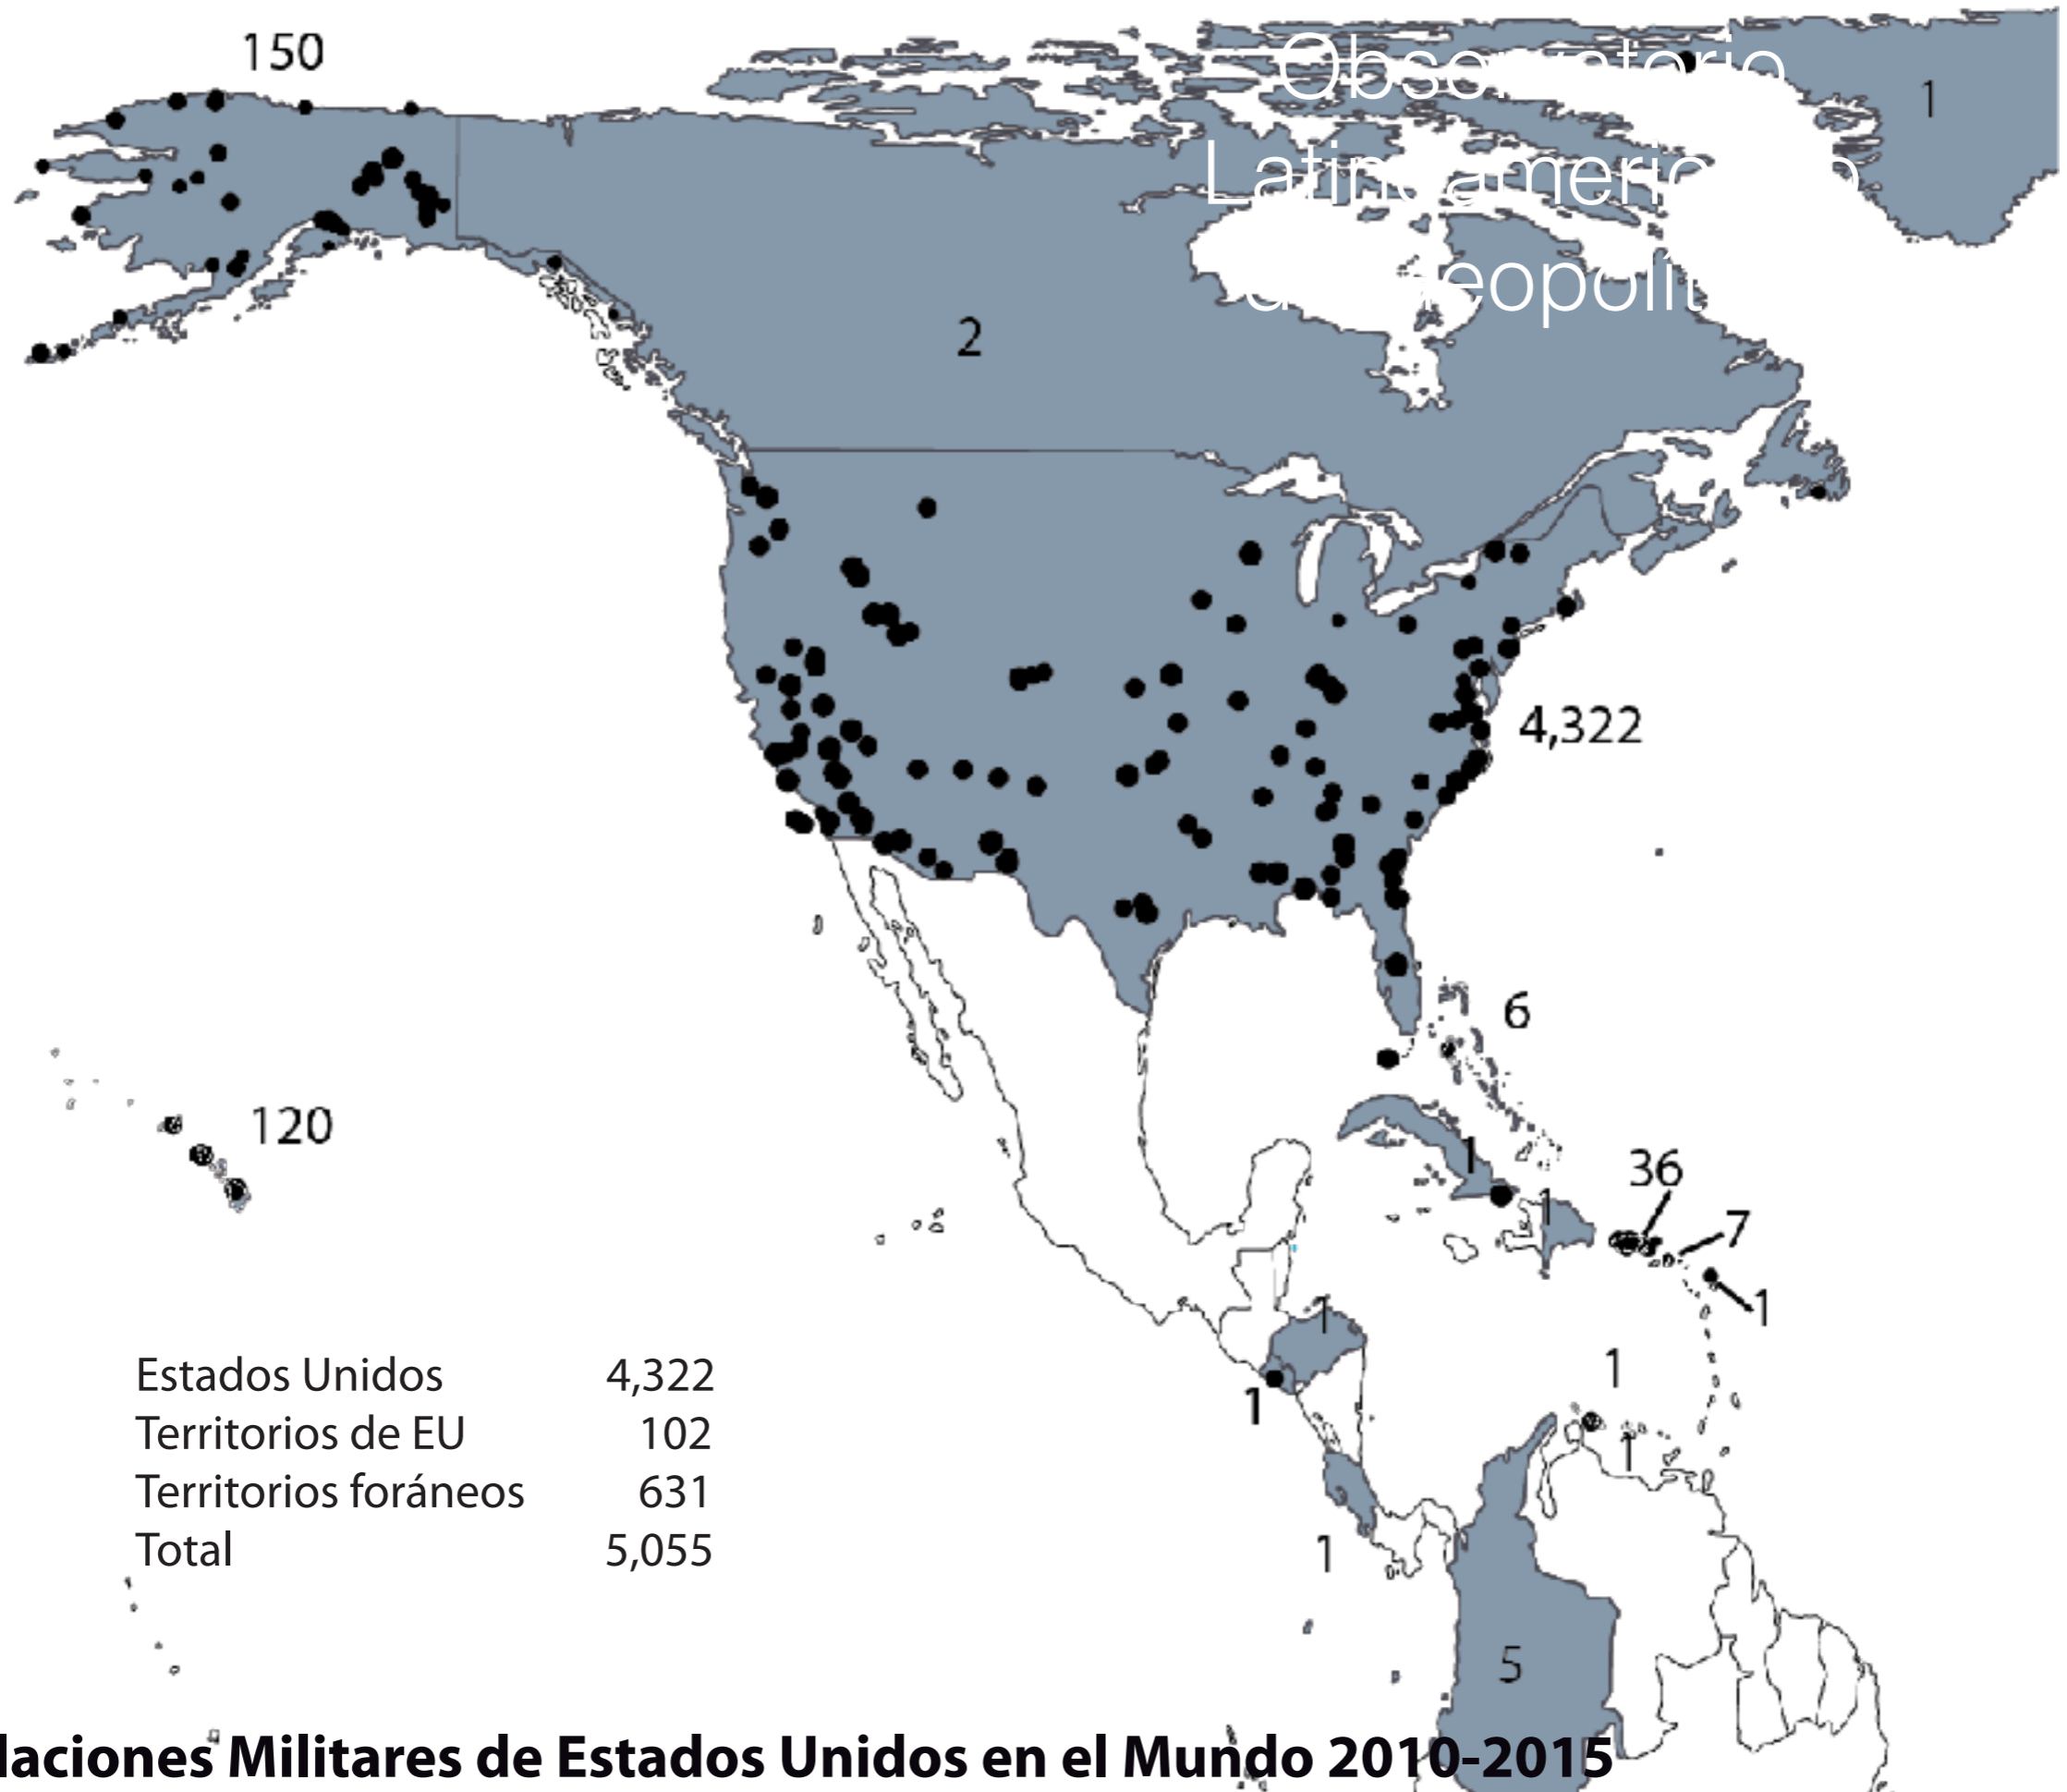

México en la encrucijada internacional

Ana Esther Ceceña

Observatorio Latinoamericano de Geopolítica
Universidad Nacional Autónoma de México

Observatorio
Latinoamericano
de Geopolítica

Observatorio
Latinoamericano
de Geopolítica

Instalaciones Militares de Estados Unidos en el Mundo 2010-2015

Observatorio
Latinoamericano
de Geopolítica

Observatorio
Latinoamericano
de Geopolítica

Observatorio Latinoamericano de Geopolítica

www.geopolitica.iiec.unam.mx