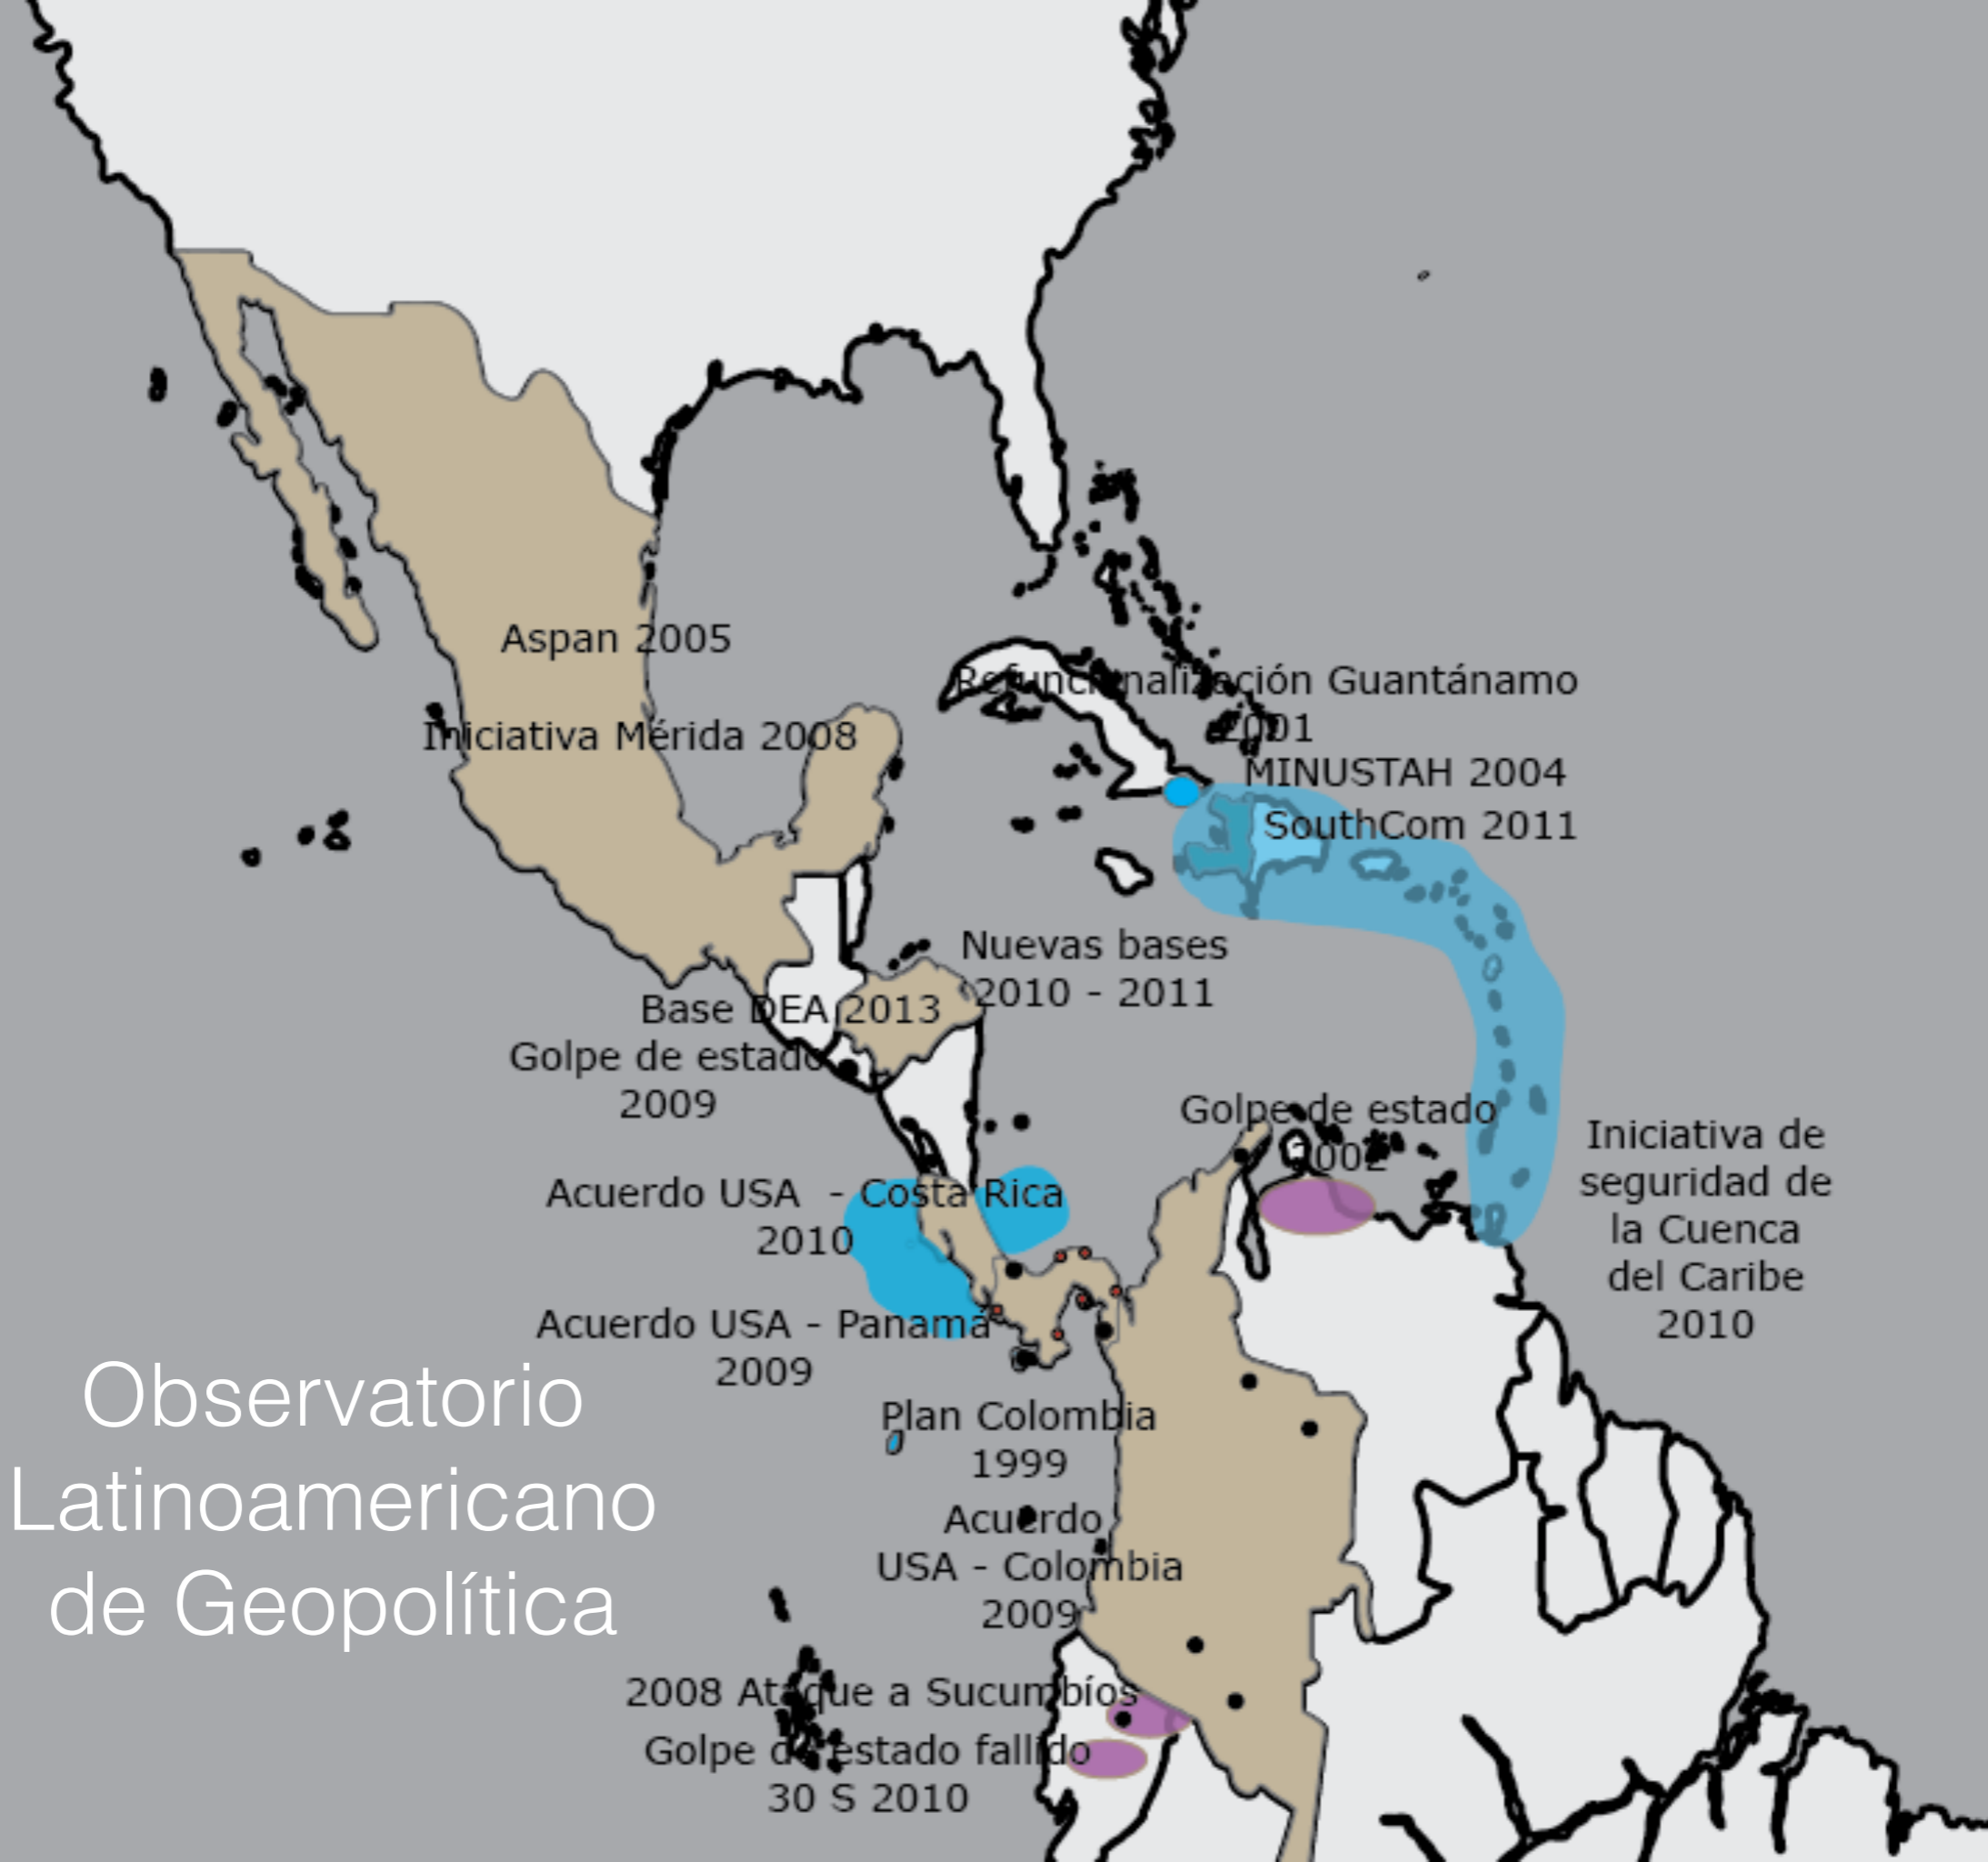

México en la encrucijada internacional

Ana Esther Ceceña

Observatorio Latinoamericano de Geopolítica
Universidad Nacional Autónoma de México

Observatorio
Latinoamericano
de Geopolítica

Observatorio
Latinoamericano
de Geopolítica

Instalaciones Militares de Estados Unidos en el Mundo 2010-2015

Observatorio
Latinoamericano
de Geopolítica

Observatorio
Latinoamericano
de Geopolítica

Observatorio Latinoamericano de Geopolítica

www.geopolitica.iiec.unam.mx